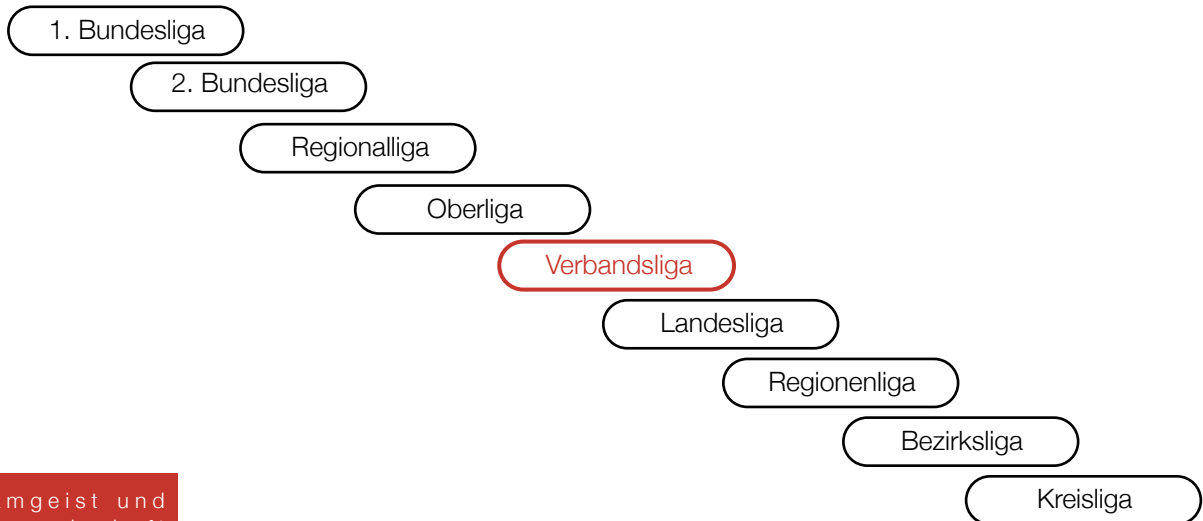

Unsere Jugendarbeit

NACHHALTIGKEIT

JUNIORINNEN- UND FRAUENFUßBALL

6 Teams mit ca. 120 Spielerinnen, sowie 16 Trainer/-innen und Betreuer/-innen zählen derzeit zu unserer „Großfamilie“.

Beim SV Sülzbach steht der Spaß am Sport im Vordergrund - auch leistungsschwächeren Kindern soll die Freude am Sport vermittelt und erhalten werden. Den Kindern & Jugendlichen soll der Teamgedanke und das Motto „gemeinsam – stark wie noch nie“ vermittelt werden.

Ziel ist der Erhalt einer breiten Basis um kontinuierlich Jahrgangs-Mannschaften bilden zu können. Bei den Jüngsten steht das Motto „Erlebnis- statt Ergebnisfußball“ im Vordergrund, während C- und B-

Juniorinnen an einen leistungsorientierten Fußball herangeführt werden sollen. Durch kontinuierliche Jugendarbeit und Besetzung aller Jahrgänge soll langfristig ein Unterbau für den Frauenbereich sichergestellt werden.

Teamgeist und Kameradschaft werden beim SVS in allen Altersklassen gelebt!